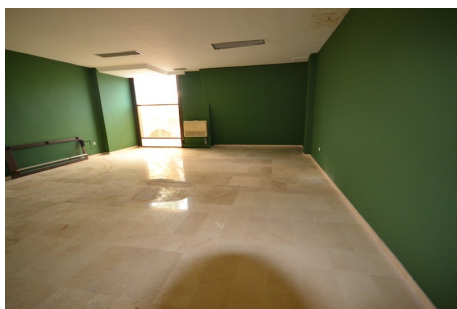

Oficina en Puerto Banús

€ 345,000

0 Camas 0 Bañeros 69 m² Construido 0 m² Terraza 0 m² Terreno

INFORMACIÓN DE PROPIEDAD

Oficina, Puerto Banús, Costa del Sol.
Construidos 69 m².

Posición : Área Comercial, Puerto, Cerca de Puerto, Cerca de Tiendas, Cerca del Mar.
Estado : Buen.
Características : Cerca de Transporte.
Categoría : Ganga, Barato, Inversion.
[View Online](#)